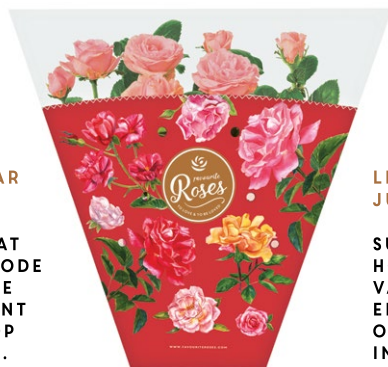

FASHION RED

FASHION GREEN

FASHION GOLD

LEVERBAAR
FEB-MEI

HEART BEAT
HOES IN RODE
TINTEN DIE
HET ACCENT
LEGGEN OP
DE LIEFDE.

LEVERBAAR
JUN-SEPT

SUMMER BREEZE
HOES IS FRIS
VAN KLEUR
EN ALTIJD
OPVALLEND
IN HET SCHAP.